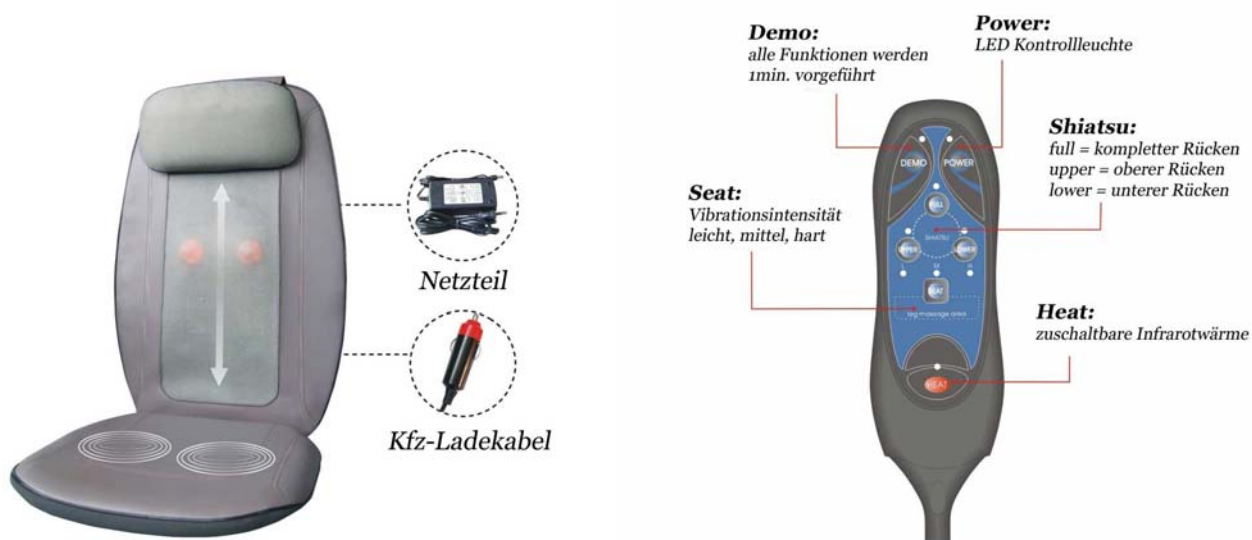

### **TECHNISCHE DATEN**

Name: portable Knet Massage  
Sitzauflage  
Model: RD-01  
Spannung: 12V DC  
Betriebsstrom: 4A  
Leistung: 48W  
Programmdauer: 15min.

Die Knet- und Vibrationsmassage löst Verspannungen und fördert die Durchblutung. Zwei eingebaute Vibrationsmotoren in Höhe der Hüfte sorgen für Entspannung und regen den Stoffwechsel an. Dieses Produkt imitiert die menschliche Hand. Die eingebauten Massageköpfe sind darauf ausgerichtet, einen größtmöglichen Bereich Ihres Körpers zu massieren. Die Massageköpfe fahren während der Knetmassage auf und ab. Die Sitzauflage verfügt über drei verschiedene Massagevarianten: unterer Rücken, oberer Rücken oder kompletter Rücken.

## FUNKTIONEN

1. Knetmassage, Sitzvibration, Infrarotwärme
2. Areale: unterer Rücken, oberer Rücken, kompletter Rücken
3. einstellbare Sitzvibration: leicht, mittel und stark
4. komplette & einfache Bedienung über die Fernbedienung
5. verwendbar mit Netzteil an der Steckdose oder via Kfz-Ladekabel im PKW
6. automatische Abschaltung nach 15min.
7. alle Einstellungen werden nach dem Ausschalten des Gerätes in die Ausgangseinstellung zurückgesetzt

## INBETRIEBNAHME

1. Verbinden Sie die Sitzauflage mit der mitgelieferten Stromversorgung für die Steckdose oder dem PKW
2. Fixieren Sie die Auflage mittels des Haltegurts an Ihrem Stuhl oder dem Autositz
3. Nehmen Sie eine bequeme und gerade Sitzposition ein
4. Drücken Sie die „Power“-Taste, um die Massagesitzauflage einzuschalten
5. Nun können Sie mit der Fernbedienung die gewünschten Funktionen auswählen