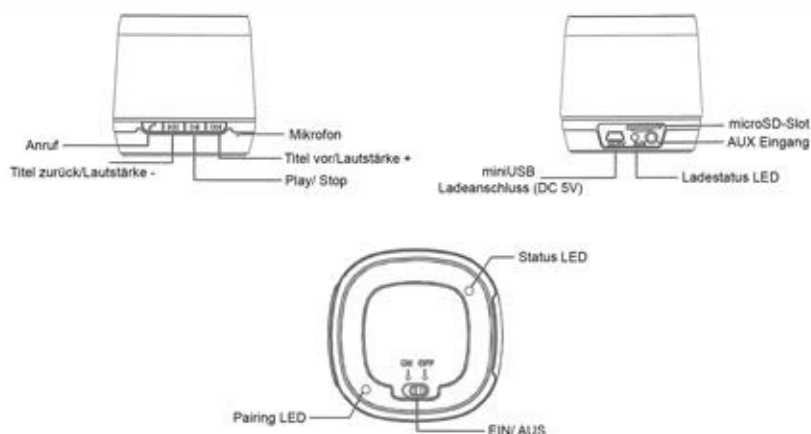

SIRI Bluetooth Mini Lautsprecher, AC-09

Bluetooth-Lautsprecher mit Freisprechfunktion, microSD-Kartenslot und AUX Eingang

Art-Nr.: 99876

Bluetooth Verbindung: Sobald das Gerät eingeschaltet wurde, blinkt dieses blau und die Ansage "Bluetooth" ertönt. Suchen Sie von Ihrem Audiogerät nach Bluetoothgeräten und wählen Sie "GS003" aus. Falls benötigt geben Sie den Pin-Code "0000" ein. Die Geräte sind nun miteinander verbunden. Zusätzlich wird dieses mit der Ansage "connected" bestätigt.

microSD-Slot Die Musikwiedergabe startet automatisch nach einstecken der microSD-Karte.

AUX-Eingang: Wiedergabe von anderen Audiogeräten über Kabel. 3,5mm Klinckenkabel in den AUX-Eingang einstecken und über den Kopfhöreranschluss mit dem Audiogerät verbinden.

Abmessung: (LxHxT) 6,0cm x 6,0cm x 5,4cm

Farbe: schwarz

Musikformate: MP3, WMA, WAV

Hiermit erklärt die arcotec GmbH, dass sich der Bluetooth Lautsprecher in Übereinstimmung mit den grundlegenden Anforderungen und den übrigen einschlägigen Bestimmungen der Richtlinie 1999/5 EC R/TTE Directive befindet. Die Konformitätserklärung kann unter folgender Adresse gefunden werden: www.arcotec.de