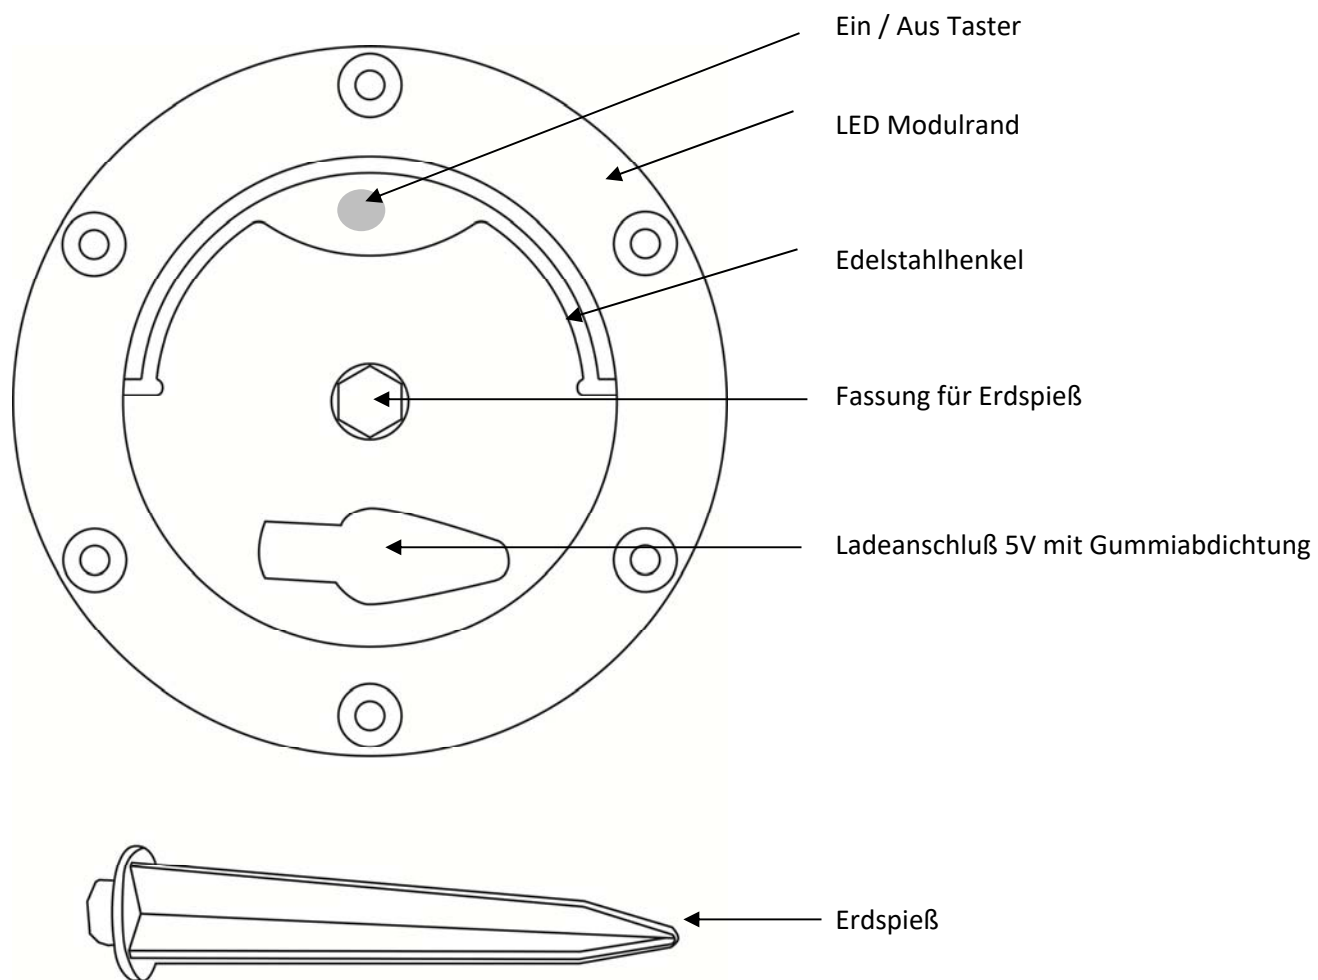

Importeur:

arcotec GmbH
Hertzstr. 15
30827 Garbsen
www.arcotec.de

CE – Dokumentation kann unter www.arcotec.de abgerufen werden.