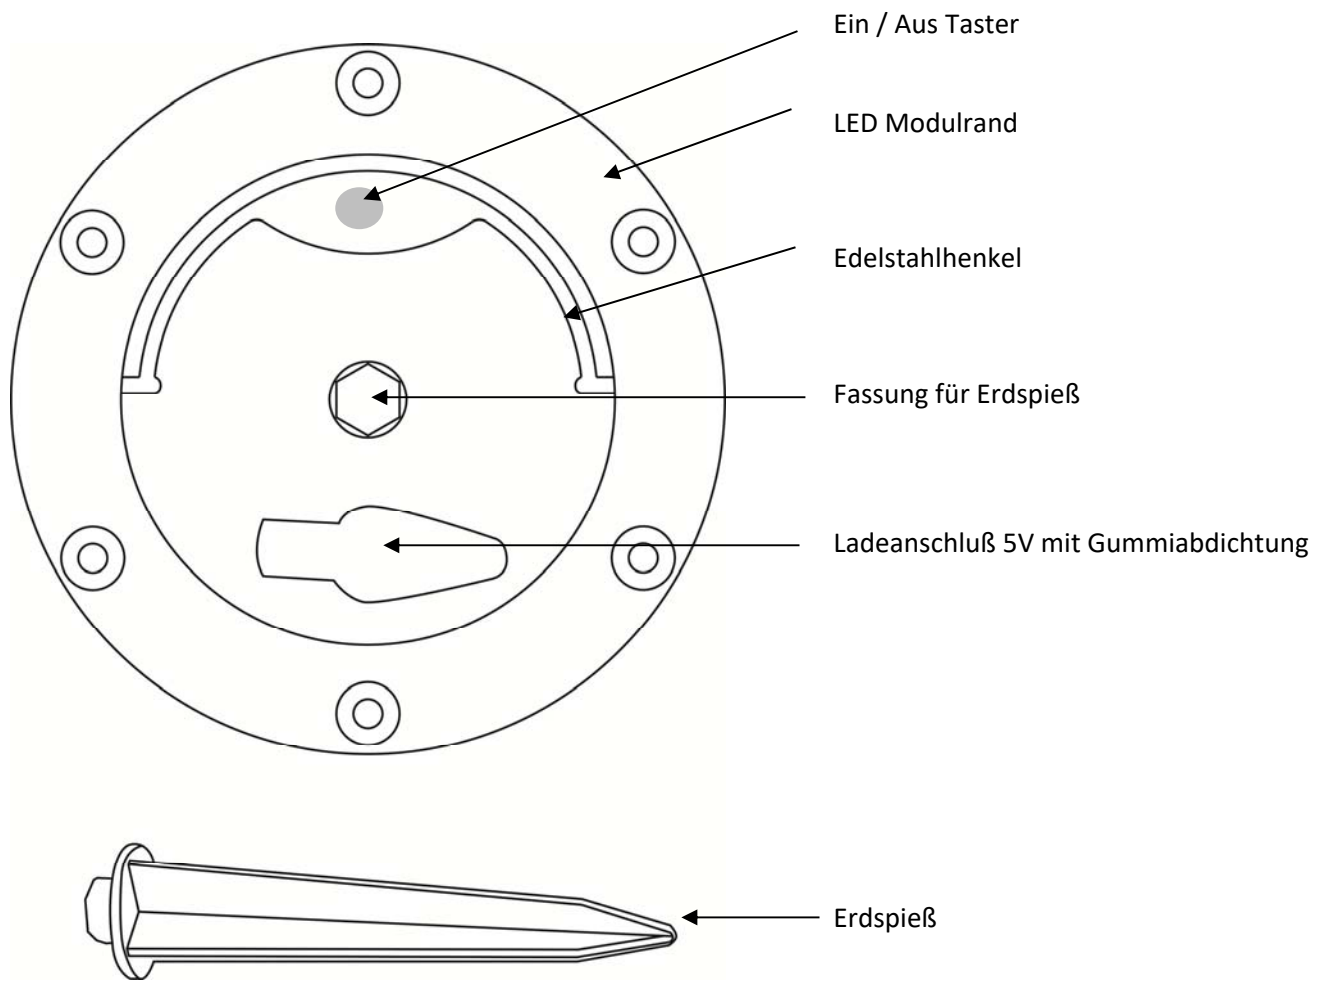

Importeur:

arcotec GmbH
Hertzstr. 15
30827 Garbsen
www.arcotec.de

CE – Dokumentation kann unter www.arcotec.de abgerufen werden.