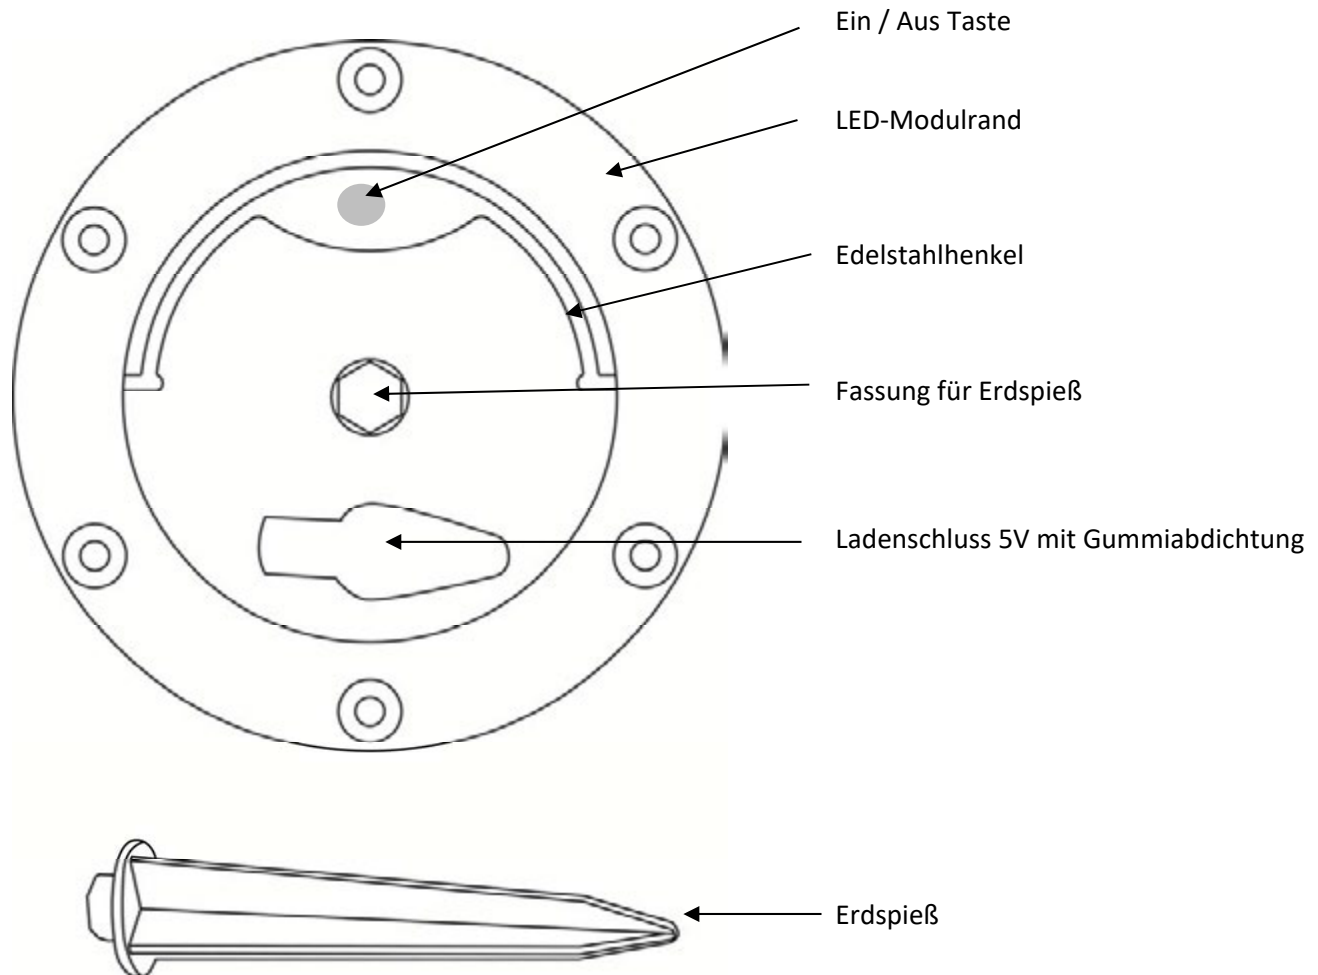

Durch die wasserfeste Konstruktion (IP54) eignet sich die LED-Kugelleuchte zudem bestens auch für feuchte Bereiche. **Jedoch darf die Lampe nicht im Wasser stehen oder schwimmen!** Durch den eingefassten Edelstahlring kann die Leuchte auch hängend betrieben werden.

ACHTUNG! Unsachgemäße Behandlung und/oder Öffnen der Leuchtkugel, führt zum Verlust jeglicher Gewährleistungsansprüche.

Technische Daten:

- Ladezeit: ca. 4 Stunden
- Leuchtdauer: 6-8 Stunden
- Leuchtmittel: 12x LED (RGB), 9x LED (weiss)
- Zertifizierung: ROHS \ CE \ FCC \ EMC
- Wasserdicht: IP54
- Ladespannung: 5V (USB Anschluß)
- Leistungsaufnahme: max. 5W
- Lithium-Ionen-Akku: 2000 mAh

Mitgeliefertes Zubehör:

Erdspieß

4 Standfüße

Fernbedienung

USB Ladekabel

Importeur:

arcotec GmbH
Hertzstr. 15
30827 Garbsen
www.arcotec.de

CE – Dokumentation kann unter www.arcotec.de abgerufen werden.